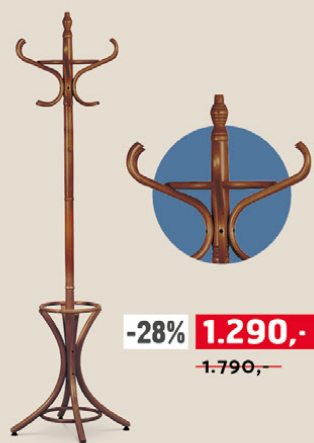

-28% 1.290,-
~~1.790,-~~

VĚŠÁK F-2059 OAK
• 52x52 x 186 cm
• masiv topol • moření dub