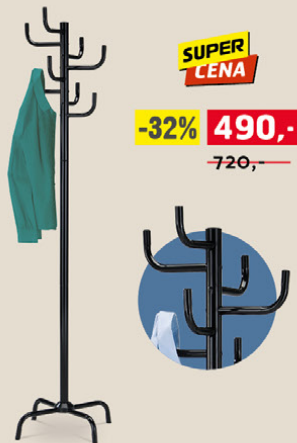

**SUPER CENA 1.290,- -32%**  
~~1.890,-~~

**-28% 1.290,-**  
~~1.790,-~~

**VĚŠÁK F-2059 OAK**  
 • 52x52 x 186 cm  
 • masiv topol • moření dub

**SUPER CENA -32% 490,-**  
~~720,-~~

**VĚŠÁK 80609-A BK**  
 • 50 x 50 x 182 cm / nos. 10 kg  
 • kov - černý lak