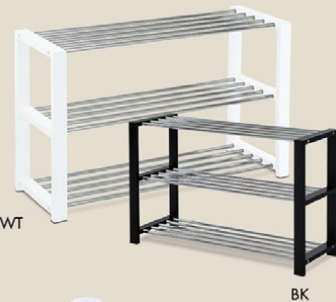

83168-06 WT / WAL / BK
• 80 x 30 x 49 cm / nos. 90 kg
• potah - ekokůže • kov - chrom
• masiv • bílý, černý lak a ořech

-24% 1.490,-
~~1.970,-~~

1.590,- -22%
~~2.040,-~~
BOTNÍK 83168-19 SRE
• 86 x 28 x 81 cm / nos. 18 kg
• MDF • 3D dekor dub
San Remo • kov - chrom

390,- -24%
~~510,-~~

STOJAN ABD-1212 BK
• 84 x 42 x 96-167 cm / nos. 5 kg
• černý lak a plast • chrom

BOTNÍK 83168-10 SON
• 86 x 30 x 47 cm / nos. 90 kg
• MDF • 3D dekor dub sonoma
• kov - chrom

1.590,- -28%
~~2.220,-~~

BOTNÍK 83168-12 BK / WT
• 80 x 30 x 50 cm / nos. 12 kg
• kov - chrom • masiv - černý a bílý lak

-23% 990,-
~~1.290,-~~

660,- -23%
~~860,-~~

SLUHA 20652-04 WT
• 45 x 35 x 108 cm
• masiv • bílý lak

SLUHA ABD-1278 CR
• 53 x 29 x 112 cm
• kov - chrom • masiv

-24% 1.290,-
~~1.690,-~~

SLUHA 83499-04 WT
• 45 x 20 x 110 cm
• kov - chrom a bílý lak

-27% 690,-
~~940,-~~

DR-011-3
1.190,- -25%
~~1.590,-~~
REGÁL
DR-011-3 / 4 / 5
• 37 x 33 x 140 cm
• 37 x 33 x 110 cm
• 37 x 33 x 80 cm
• nosnost 15, 12 a 9 kg

DR-011-4
-24% 1.090,-
~~1.440,-~~

DR-011-5
770,- -22%
~~990,-~~

-23% 990,-
~~1.290,-~~

REGÁL DR-013-4
• 30 x 29 x 100 cm
• nosnost 12 kg
• MDF • bílý lak

790,- -28%
~~1.090,-~~

REGÁL DR-012-2
• 34 x 33 x 78 cm
• nosnost 6 kg
• šedá látka

1.490,- -21%
~~1.890,-~~

PRÁDELNÍ KOŠ S VÍKEM DR-030
• 50 x 40 x 69 cm

VÁŠ PRODEJCE:

-26% 1.690,-
~~2.290,-~~

ZRCADLO 20685 WT / WAL
• 38 x 51 x 150 cm
• MDF • moření ořech a bílý matný lak • výklpná opěra

ZRCADLO 20124 WT / WAL
• 52 x 51 x 151 cm
• masiv kačukovník a MDF
• bílý mat a moření ořech
• otočné horizontálně

SUPER CENA 1.290,- -32%
~~1.890,-~~

-28% 1.290,-
~~1.790,-~~

VĚŠÁK F-2059 OAK
• 52x52 x 186 cm
• masiv topol • moření dub

SUPER CENA -32% 490,-
~~720,-~~

VĚŠÁK 80609-A BK
• 50 x 50 x 182 cm / nos. 10 kg
• kov - černý lak

-25% 1.190,-
~~1.590,-~~

VĚŠÁK 83707-06 BK / WT
• 56 x 56 x 187 cm / nos. 12 kg
• kov - černý a bílý lak